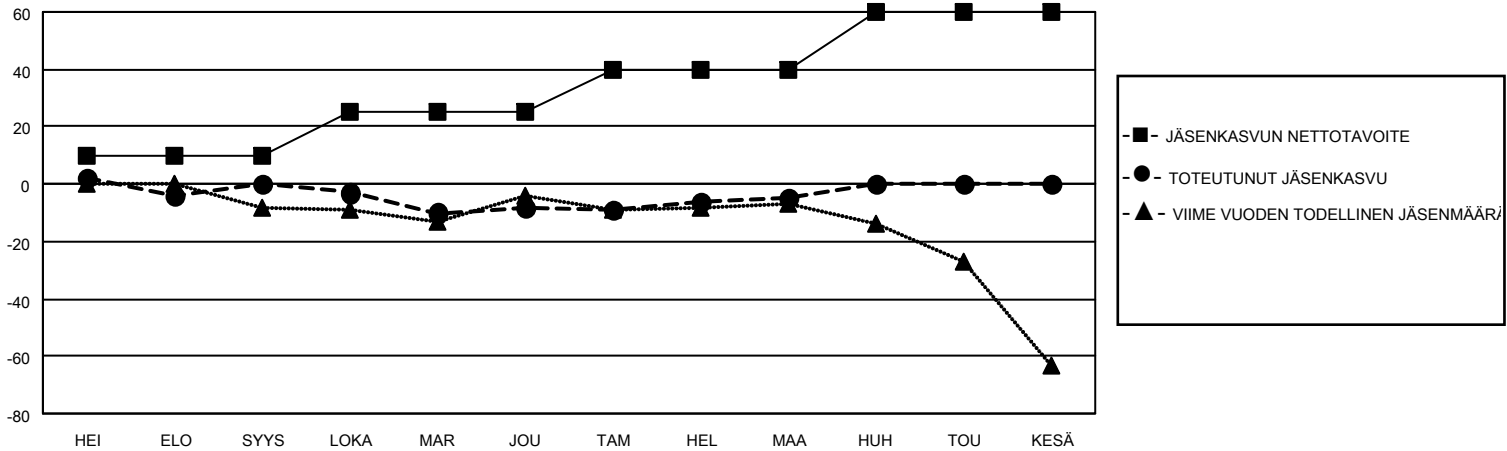

MONTHLY MEMBERSHIP PROGRESS REPORT

SIJAINTI FINLAND

District 107 B

Results as of: 3/31/2021

Klubit				jäsentä			
TULOKSET 2020-2021				TULOKSET 2020-2021			
NELJÄNNES	UUDEN KLUBIN TAVOITE	UUDET KLUBIT	LOPETETUT KLUBIT	NELJÄNNES	JÄSENKASVUN NETTOTAVOITE	TOTEUTUNUT JÄSENKASVU	POISTETUT JÄSENET (mukaan lukien siirrot)
HEI/ELO/SYYS	0	0	2	HEI/ELO/SYYS	10	13	11
LOKA/MAR/JOU	1	0	0	LOKA/MAR/JOU	15	19	25
TAM/HEL/MAA	1	0	1	TAM/HEL/MAA	15	11	8
HUH/TOU/KESÄ	1	0	0	HUH/TOU/KESÄ	20	0	0

TAVOITTEET JA UUDET KLUBIT, KUMULATIIVINEN

TAVOITTEET JA JÄSENET, KUMULATIIVINEN

LAKKAUTETUT KLUBIT: 3

17 CLUBS OF 48 LISÄNNYT YHDEN TAI USEAMMAN UUTTA JÄSENTÄ

SUKUPUOLIJAKAUMA

MIES 729 (76.98%)
NAINEN 218 (23.02%)