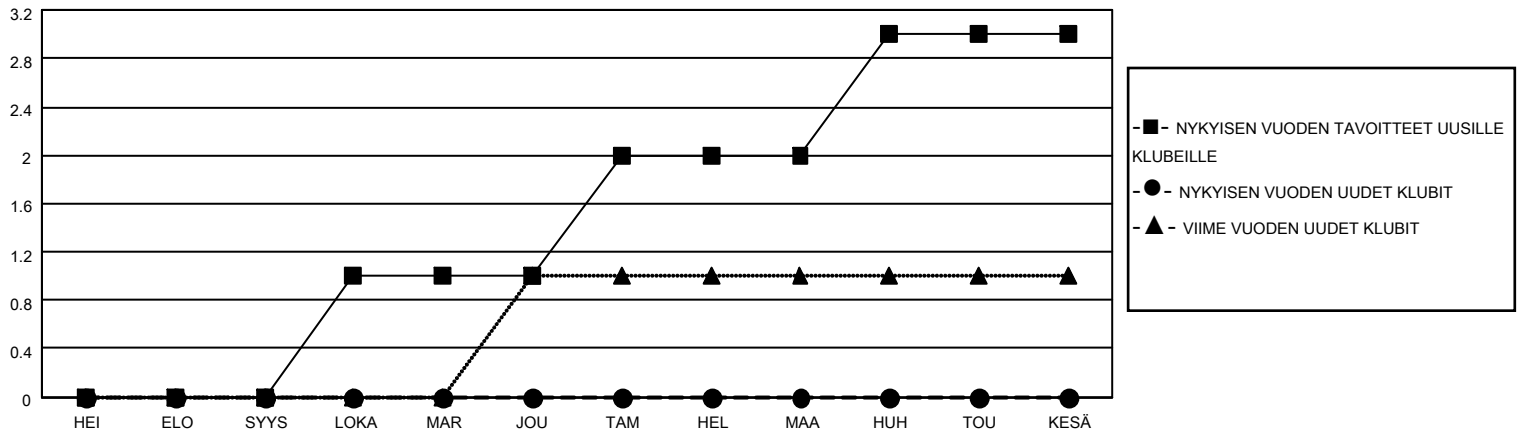

MONTHLY MEMBERSHIP PROGRESS REPORT

SIJAINTI FINLAND

District 107 B

Results as of: 3/31/2021

Klubit				jäsentä			
TULOKSET 2020-2021				TULOKSET 2020-2021			
NELJÄNNES	UUDEN KLUBIN TAVOITE	UUDET KLUBIT	LOPETETUT KLUBIT	NELJÄNNES	JÄSENKASVUN NETTOTAVOITE	TOTEUTUNUT JÄSENKASVU	POISTETUT JÄSENET (mukaan lukien siirrot)
HEI/ELO/SYYS	0	0	2	HEI/ELO/SYYS	10	13	11
LOKA/MAR/JOU	1	0	0	LOKA/MAR/JOU	15	19	25
TAM/HEL/MAA	1	0	1	TAM/HEL/MAA	15	11	8
HUH/TOU/KESÄ	1	0	0	HUH/TOU/KESÄ	20	0	0

TAVOITTEET JA UUDET KLUBIT, KUMULATIIVINEN

TAVOITTEET JA JÄSENET, KUMULATIIVINEN

LAKKAUTETUT KLUBIT: 3

17 CLUBS OF 48 LISÄNNYT YHDEN TAI USEAMMAN UUTTA JÄSENTÄ

SUKUPUOLIJAKAUMA

MIES 729 (76.98%)
NAINEN 218 (23.02%)